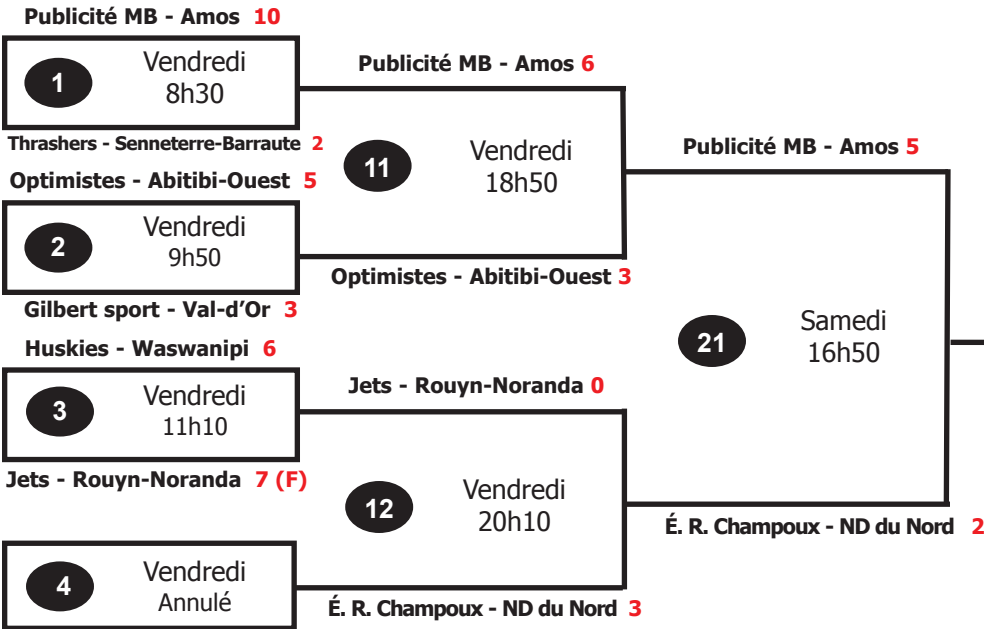

Championnats régionaux simple lettre 2006

Centre sportif André-Dubé de Senneterre

BANTAM A

Section gagnante

Section perdante