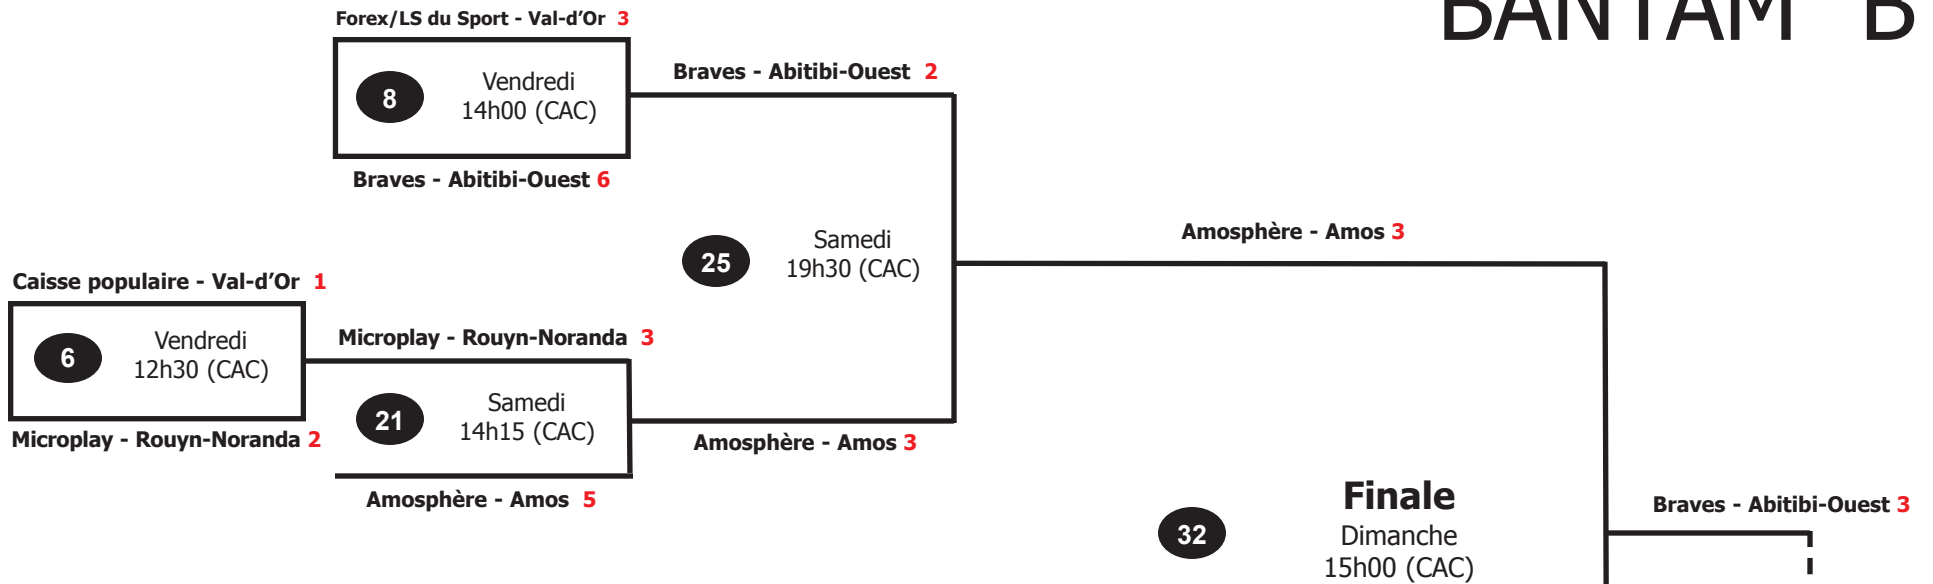

# Championnats régionaux simple lettre 2006

## Centre air Creebec & Aréna Kiwanis de Val-d'Or

### Section gagnante

### Section perdante

**Légende:**  
 (AK) - Aréna Kiwanis  
 (CAC) - Centre air Creebec