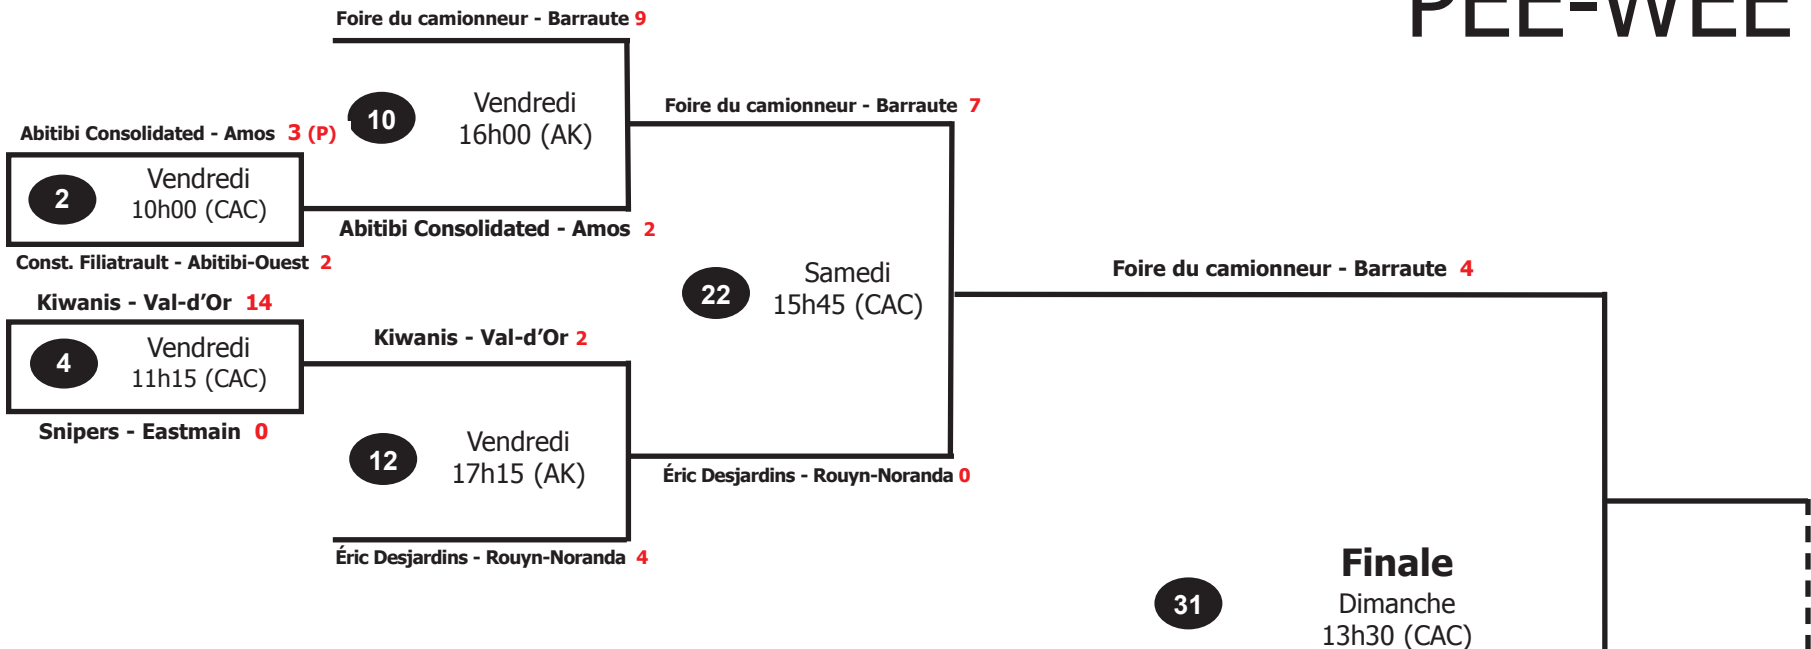

Championnats régionaux simple lettre 2006

Centre air Creebec & Aréna Kiwanis de Val-d'Or

Section gagnante

PEE-WEE B

Section perdante

Légende:
(AK) - Aréna Kiwanis
(CAC) - Centre air Creebec