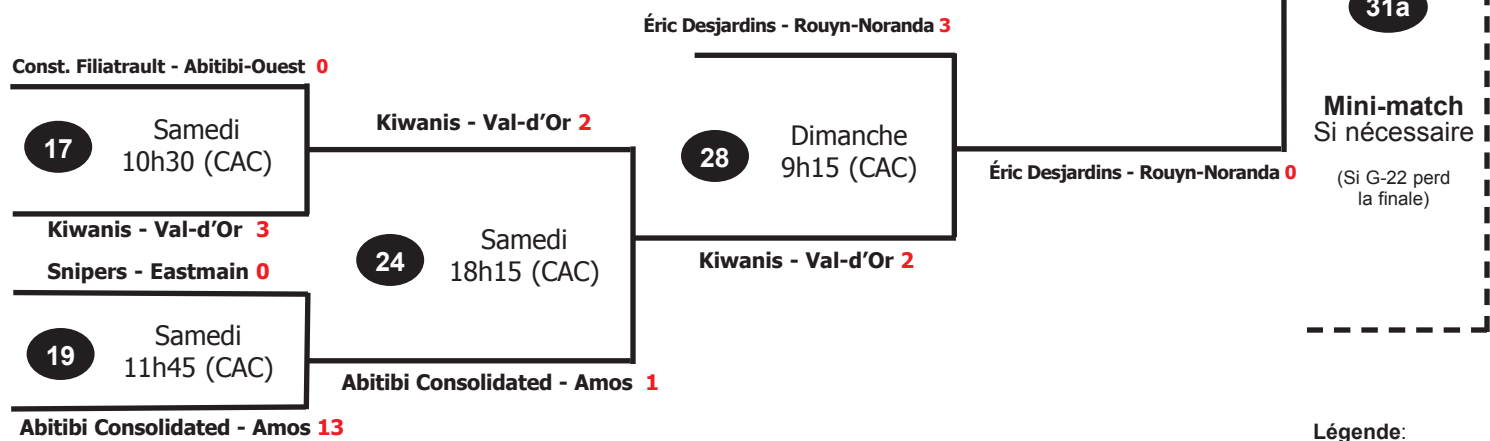

Championnats régionaux simple lettre 2006

Centre air Creebec & Aréna Kiwanis de Val-d'Or

Section gagnante

PEE-WEE B

Section perdante

Légende:
(AK) - Aréna Kiwanis
(CAC) - Centre air Creebec